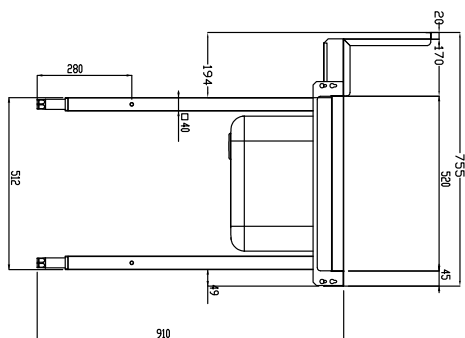

Tavolo di prelavaggio con vasca e foro di scarico, carico destra vs sinistra, 1200 mm

Descrizione

Articolo N° _____

Costruzione in acciaio inox AISI 304. Paraspruzzi h 300 mm. Dimensione vasca 500x400xh300 mm con tubo troppo pieno, foro di scarico. Gambe tubolari a sezione quadrata 40x40 mm su piedini regolabili. Direzione cestello: da destra a sinistra.

Fronte

Informazioni chiave

 Dimensioni esterne,
 larghezza:

865410 (BHRPTBH12R) 1200 mm

 Dimensioni esterne,
 profondità:

755 mm

Dimensioni esterne, altezza:

1170 mm

Peso netto:

23 kg

Dimensioni alzatina, Altezza

260 mm

Dimensioni vasca

Lato

D = Scarico acqua

Alto