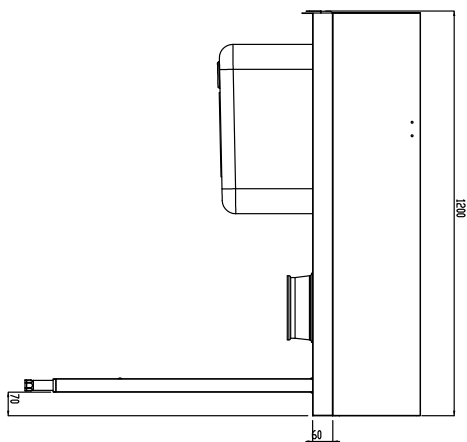

Tavolo di prelavaggio con vasca e foro di scarico, carico destra vs sinistra, 1200 mm

Descrizione

Articolo N° _____

Costruzione in acciaio inox AISI 304. Paraspruzzi h 300 mm. Dimensione vasca 500x400xh300 mm con tubo troppo pieno, foro di scarico. Gambe tubolari a sezione quadrata 40x40 mm su piedini regolabili. Direzione cestello: da destra a sinistra.

Approvazione: _____

- Tavolo ponte rimovibile, 800 mm PNC 865418
- Tavolo ponte rimovibile con foro, 800 mm PNC 865419
- Scaffale di stoccaggio a parete/a pavimento, 1100 mm PNC 865420
- Sifone singolo in plastica da 2" per lavatoi PNC 895313

Fronte

Informazioni chiave

 Dimensioni esterne,
 larghezza:

865410 (BHRPTBH12R) 1200 mm

 Dimensioni esterne,
 profondità:

755 mm

Dimensioni esterne, altezza:

1170 mm

Peso netto:

23 kg

Dimensioni alzatina, Altezza

260 mm

Dimensioni vasca

Lato

D = Scarico acqua

Alto